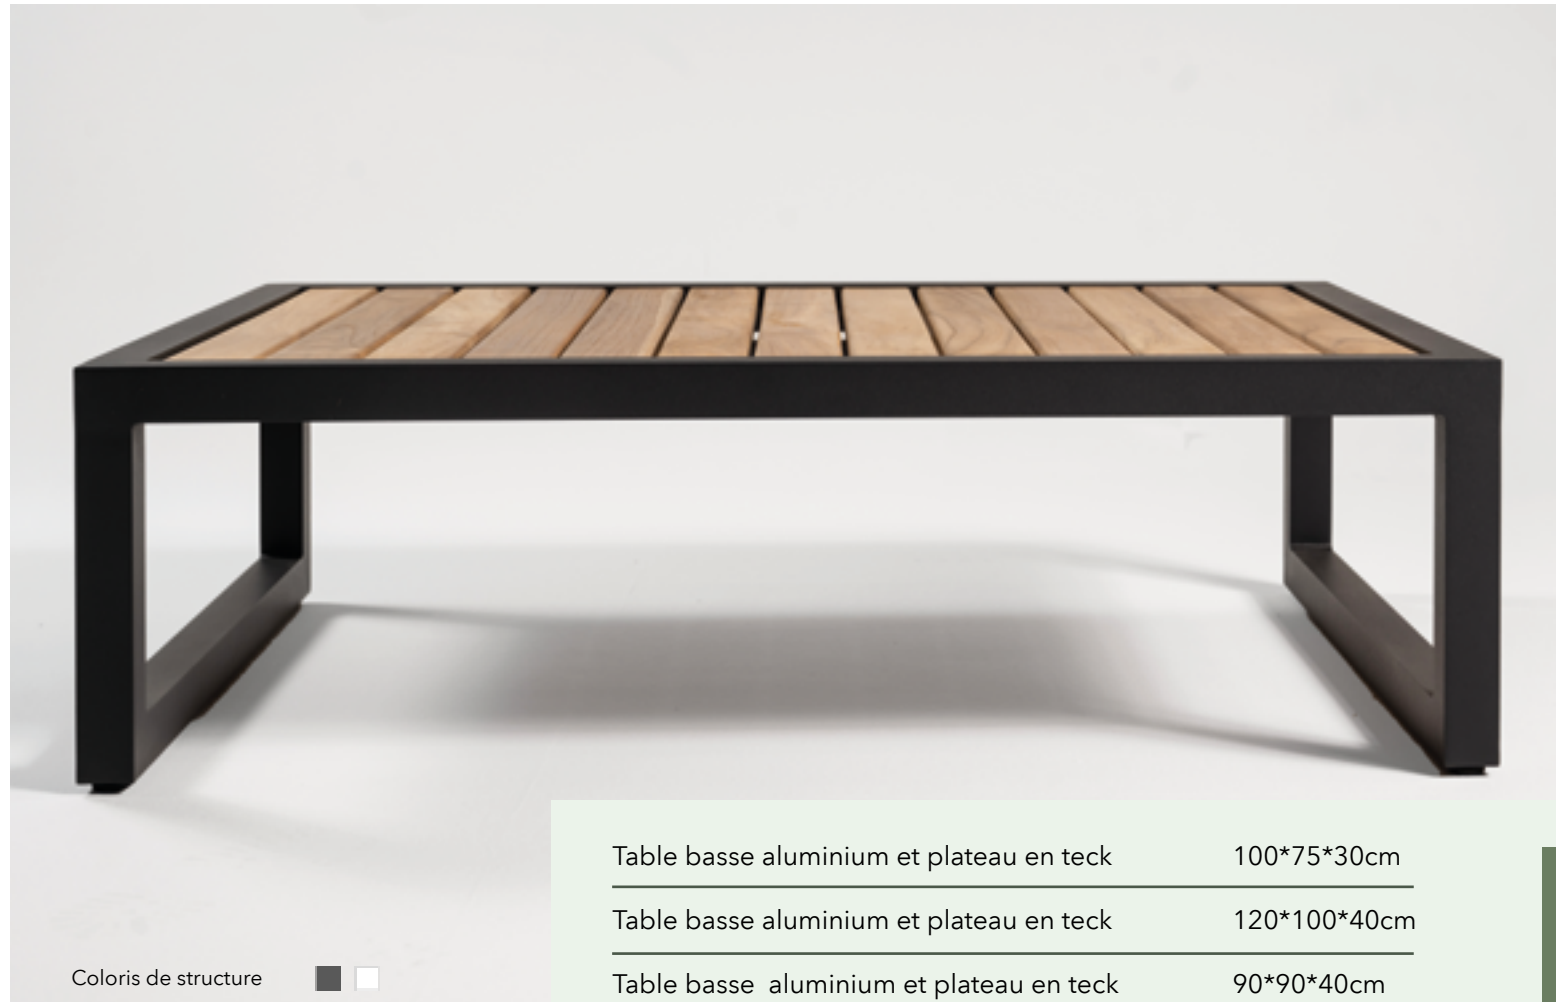

# Chaise Tafraoute

Coloris de structure

Coloris de sangle

Table basse aluminium	100*75*30cm
Table basse aluminium	120*100*40cm
Table basse aluminium	90*90*40cm

Coloris de structure

Tables Basses Aluminium

# Tables Basses Aluminium

Table galet

60cm\*70cm

Coloris de structure

# Tables Basses Aluminium et Teck

Coloris de structure

Table basse aluminium et plateau en teck	100*75*30cm
Table basse aluminium et plateau en teck	120*100*40cm
Table basse aluminium et plateau en teck	90*90*40cm